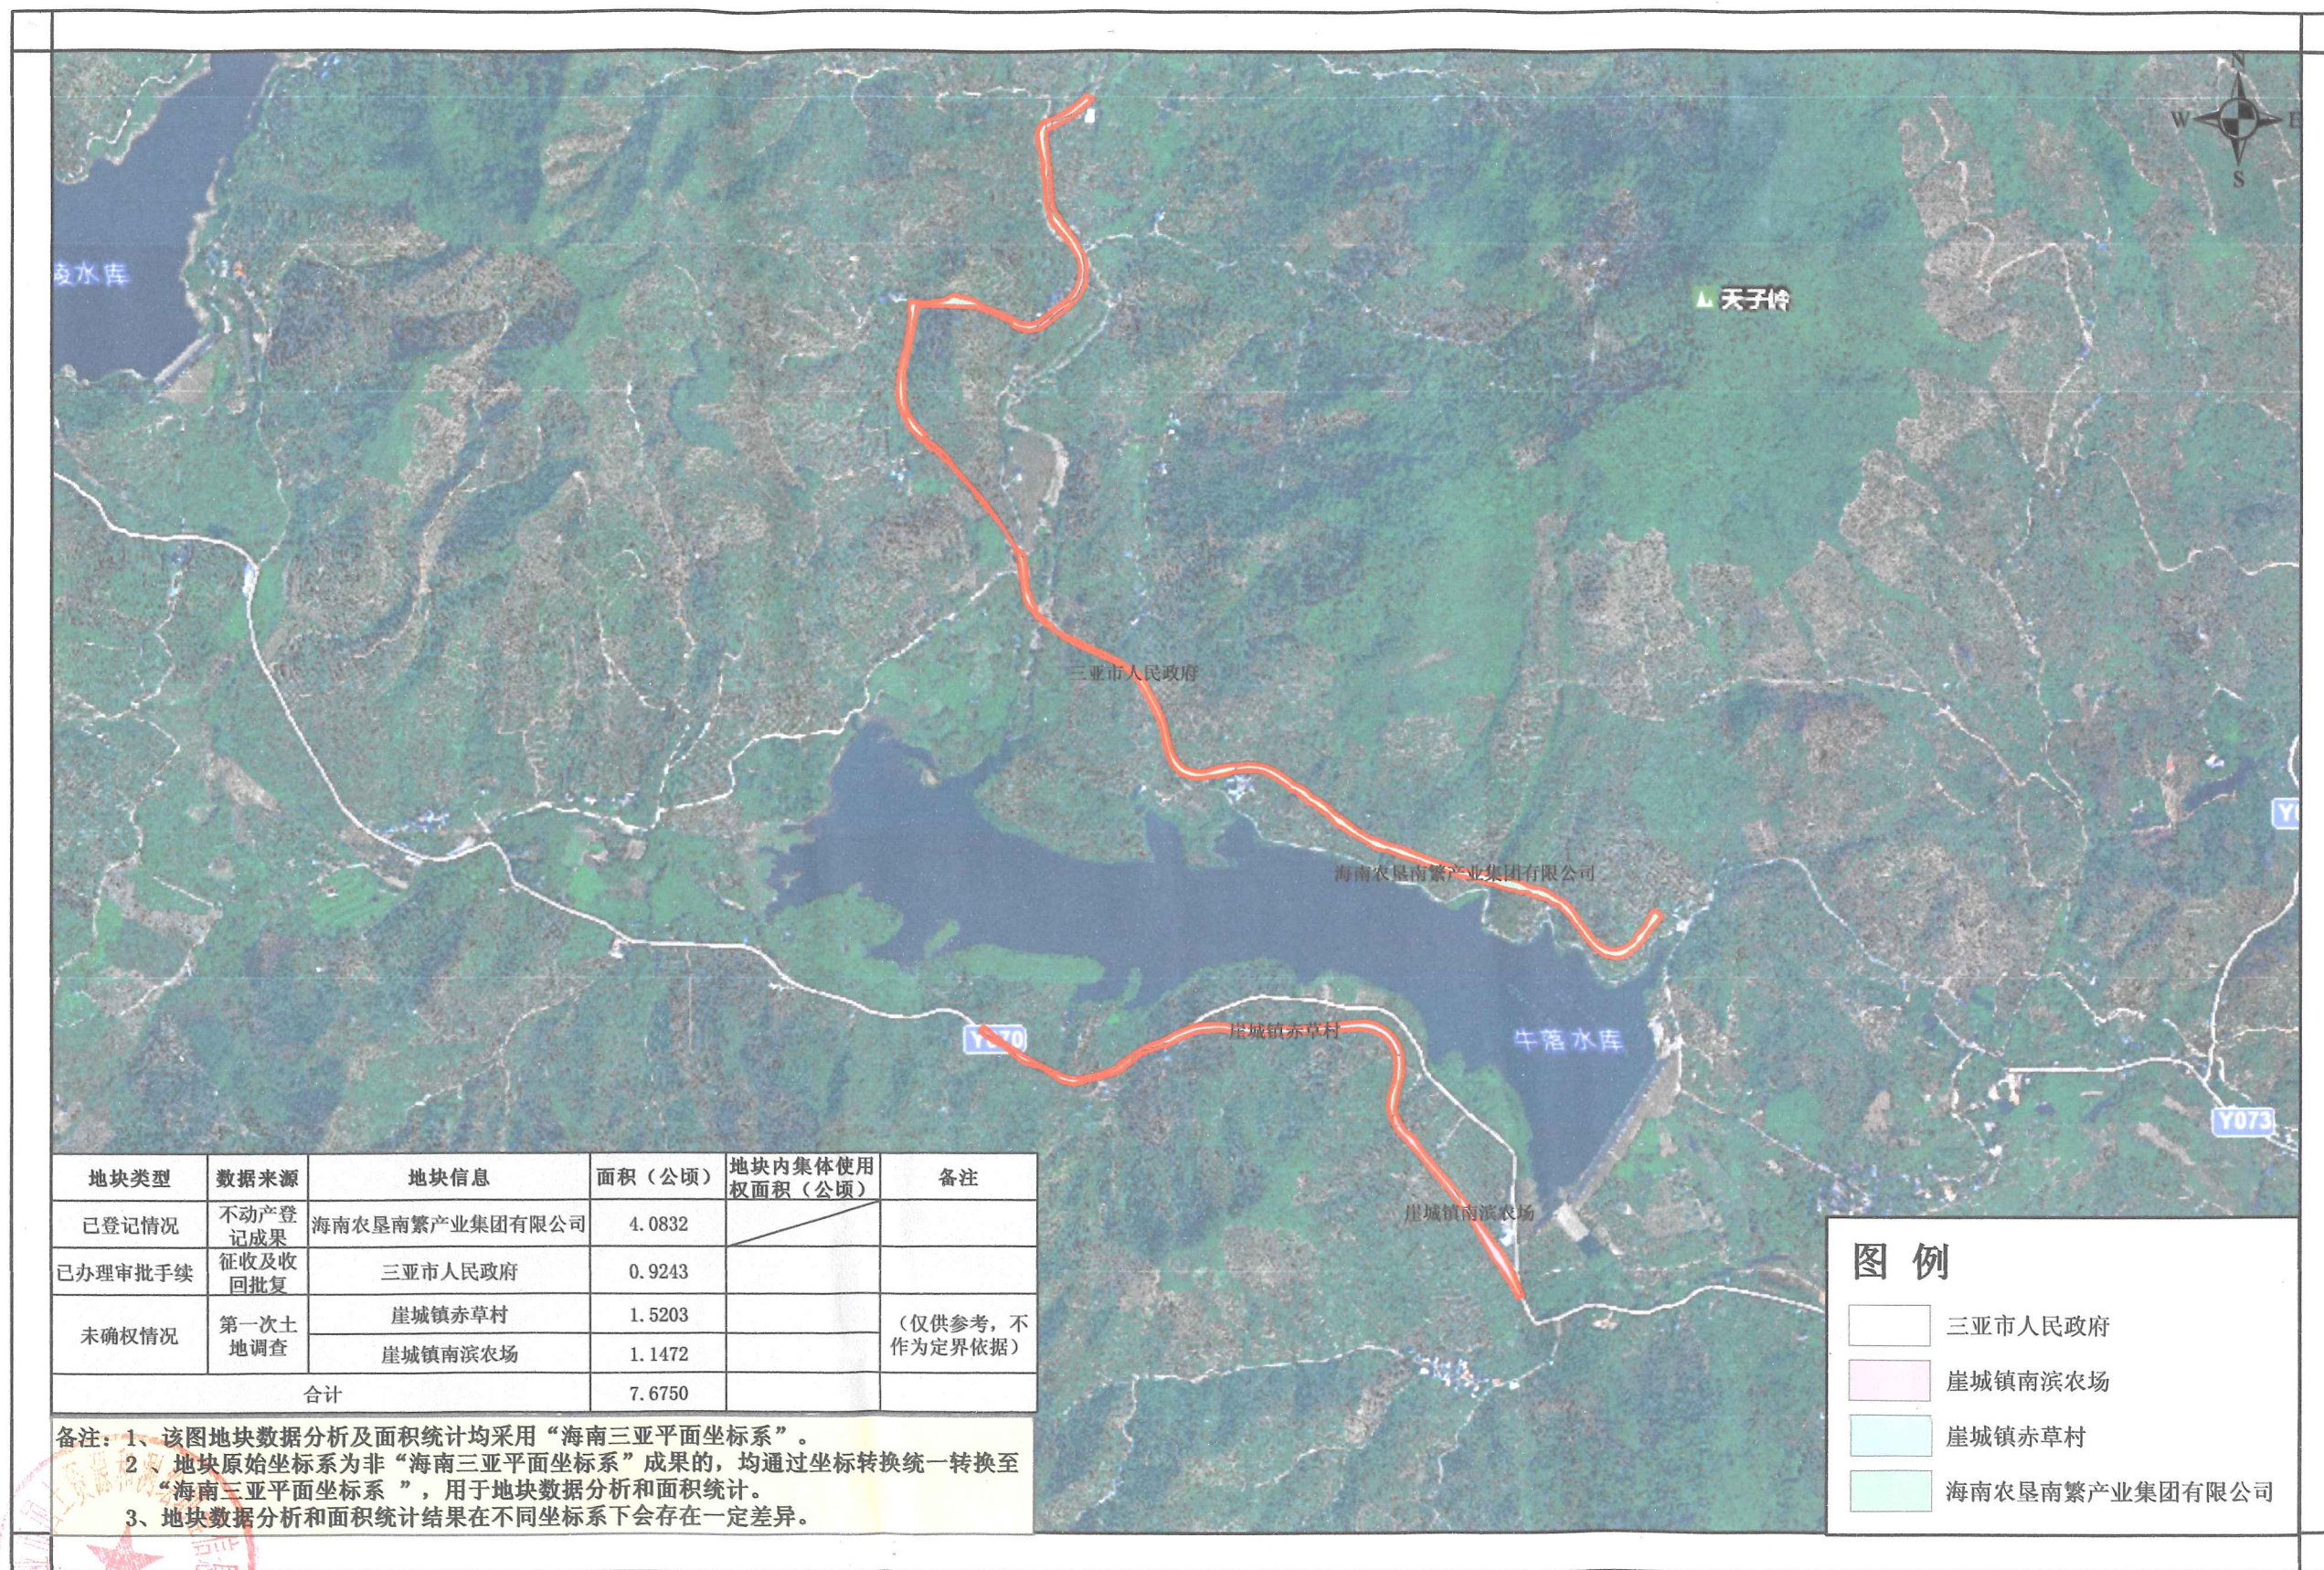

地块信息示意图

坐标系: 海南三亚平面坐标系
 制图单位: 三亚市国土资源和测绘地理信息中心
 制图日期: 2022年5月26日

1:15000

制图员: 胡凤旭
 审图员: 符平伟