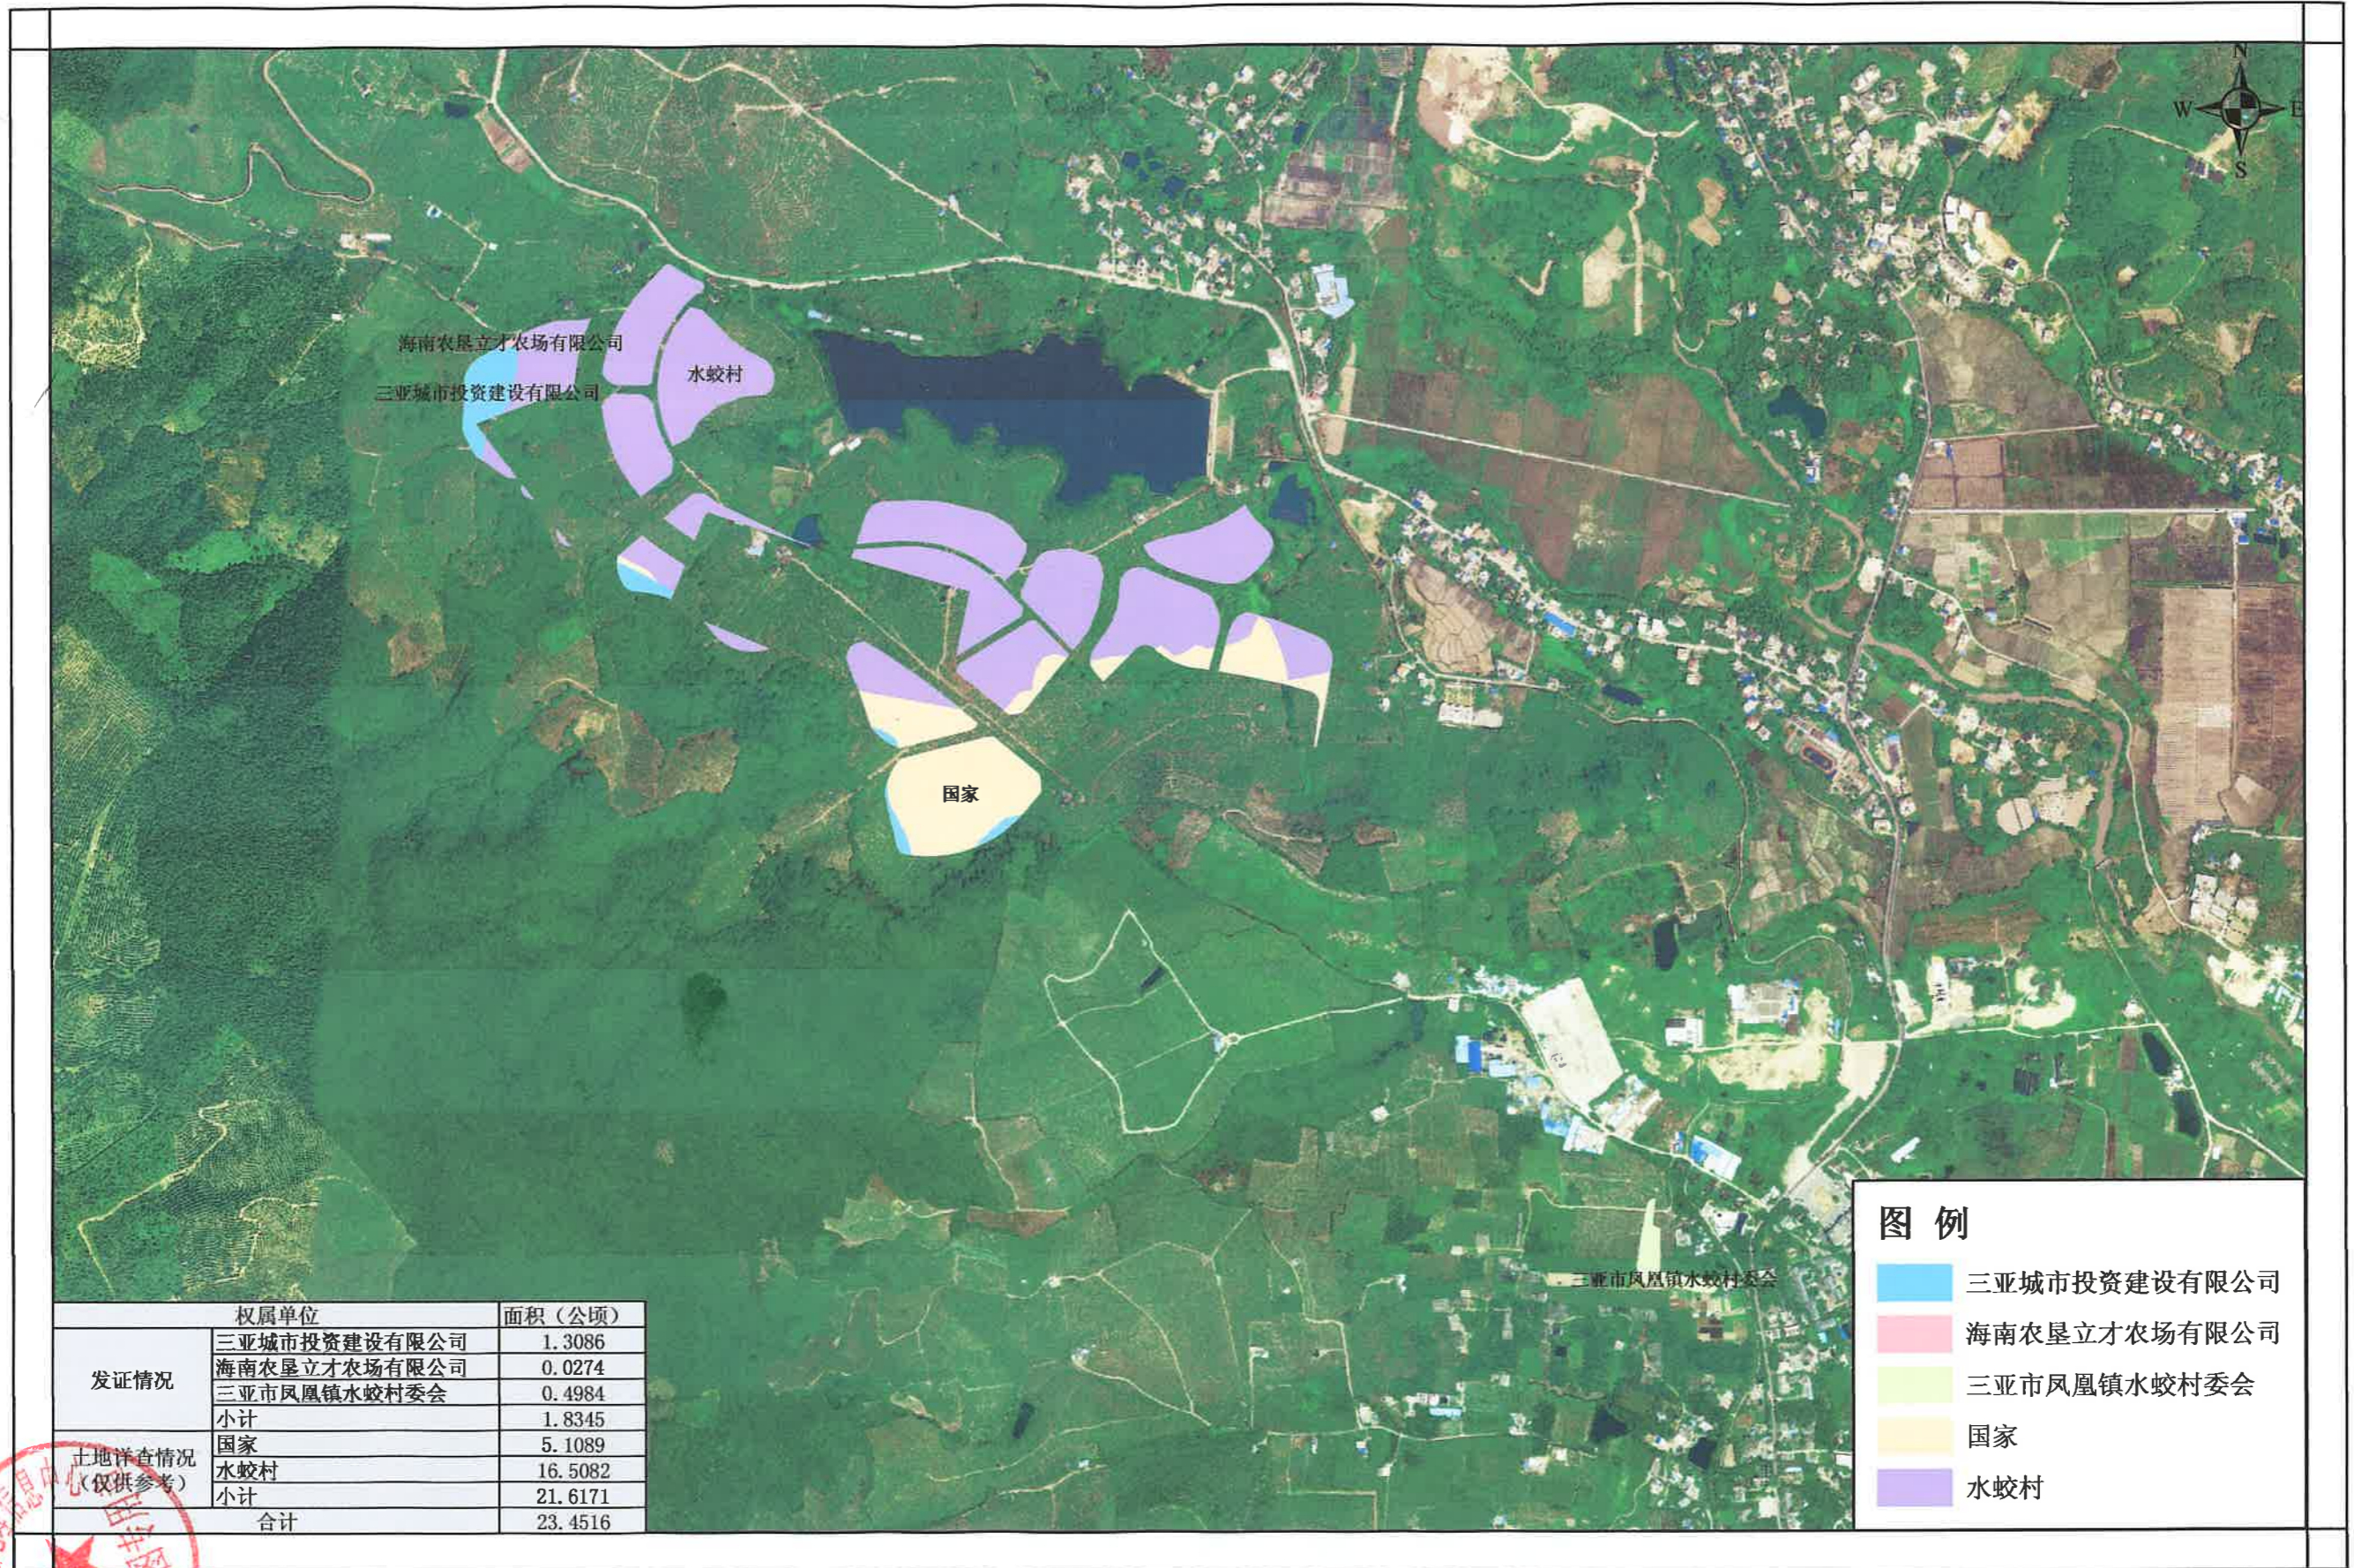

权属示意图

图例

- 三亚城市投资建设有限公司
- 海南农垦立才农场有限公司
- 三亚市凤凰镇水蛟村委会
- 国家
- 水蛟村

权属单位		面积 (公顷)
发证情况	三亚城市投资建设有限公司	1.3086
	海南农垦立才农场有限公司	0.0274
	三亚市凤凰镇水蛟村委会	0.4984
	小计	1.8345
土地详查情况 (仅供参考)	国家	5.1089
	水蛟村	16.5082
	小计	21.6171
合计		23.4516

制图单位：三亚市国土资源和测绘地理信息中心

1:10000

制图日期：2020年4月15日