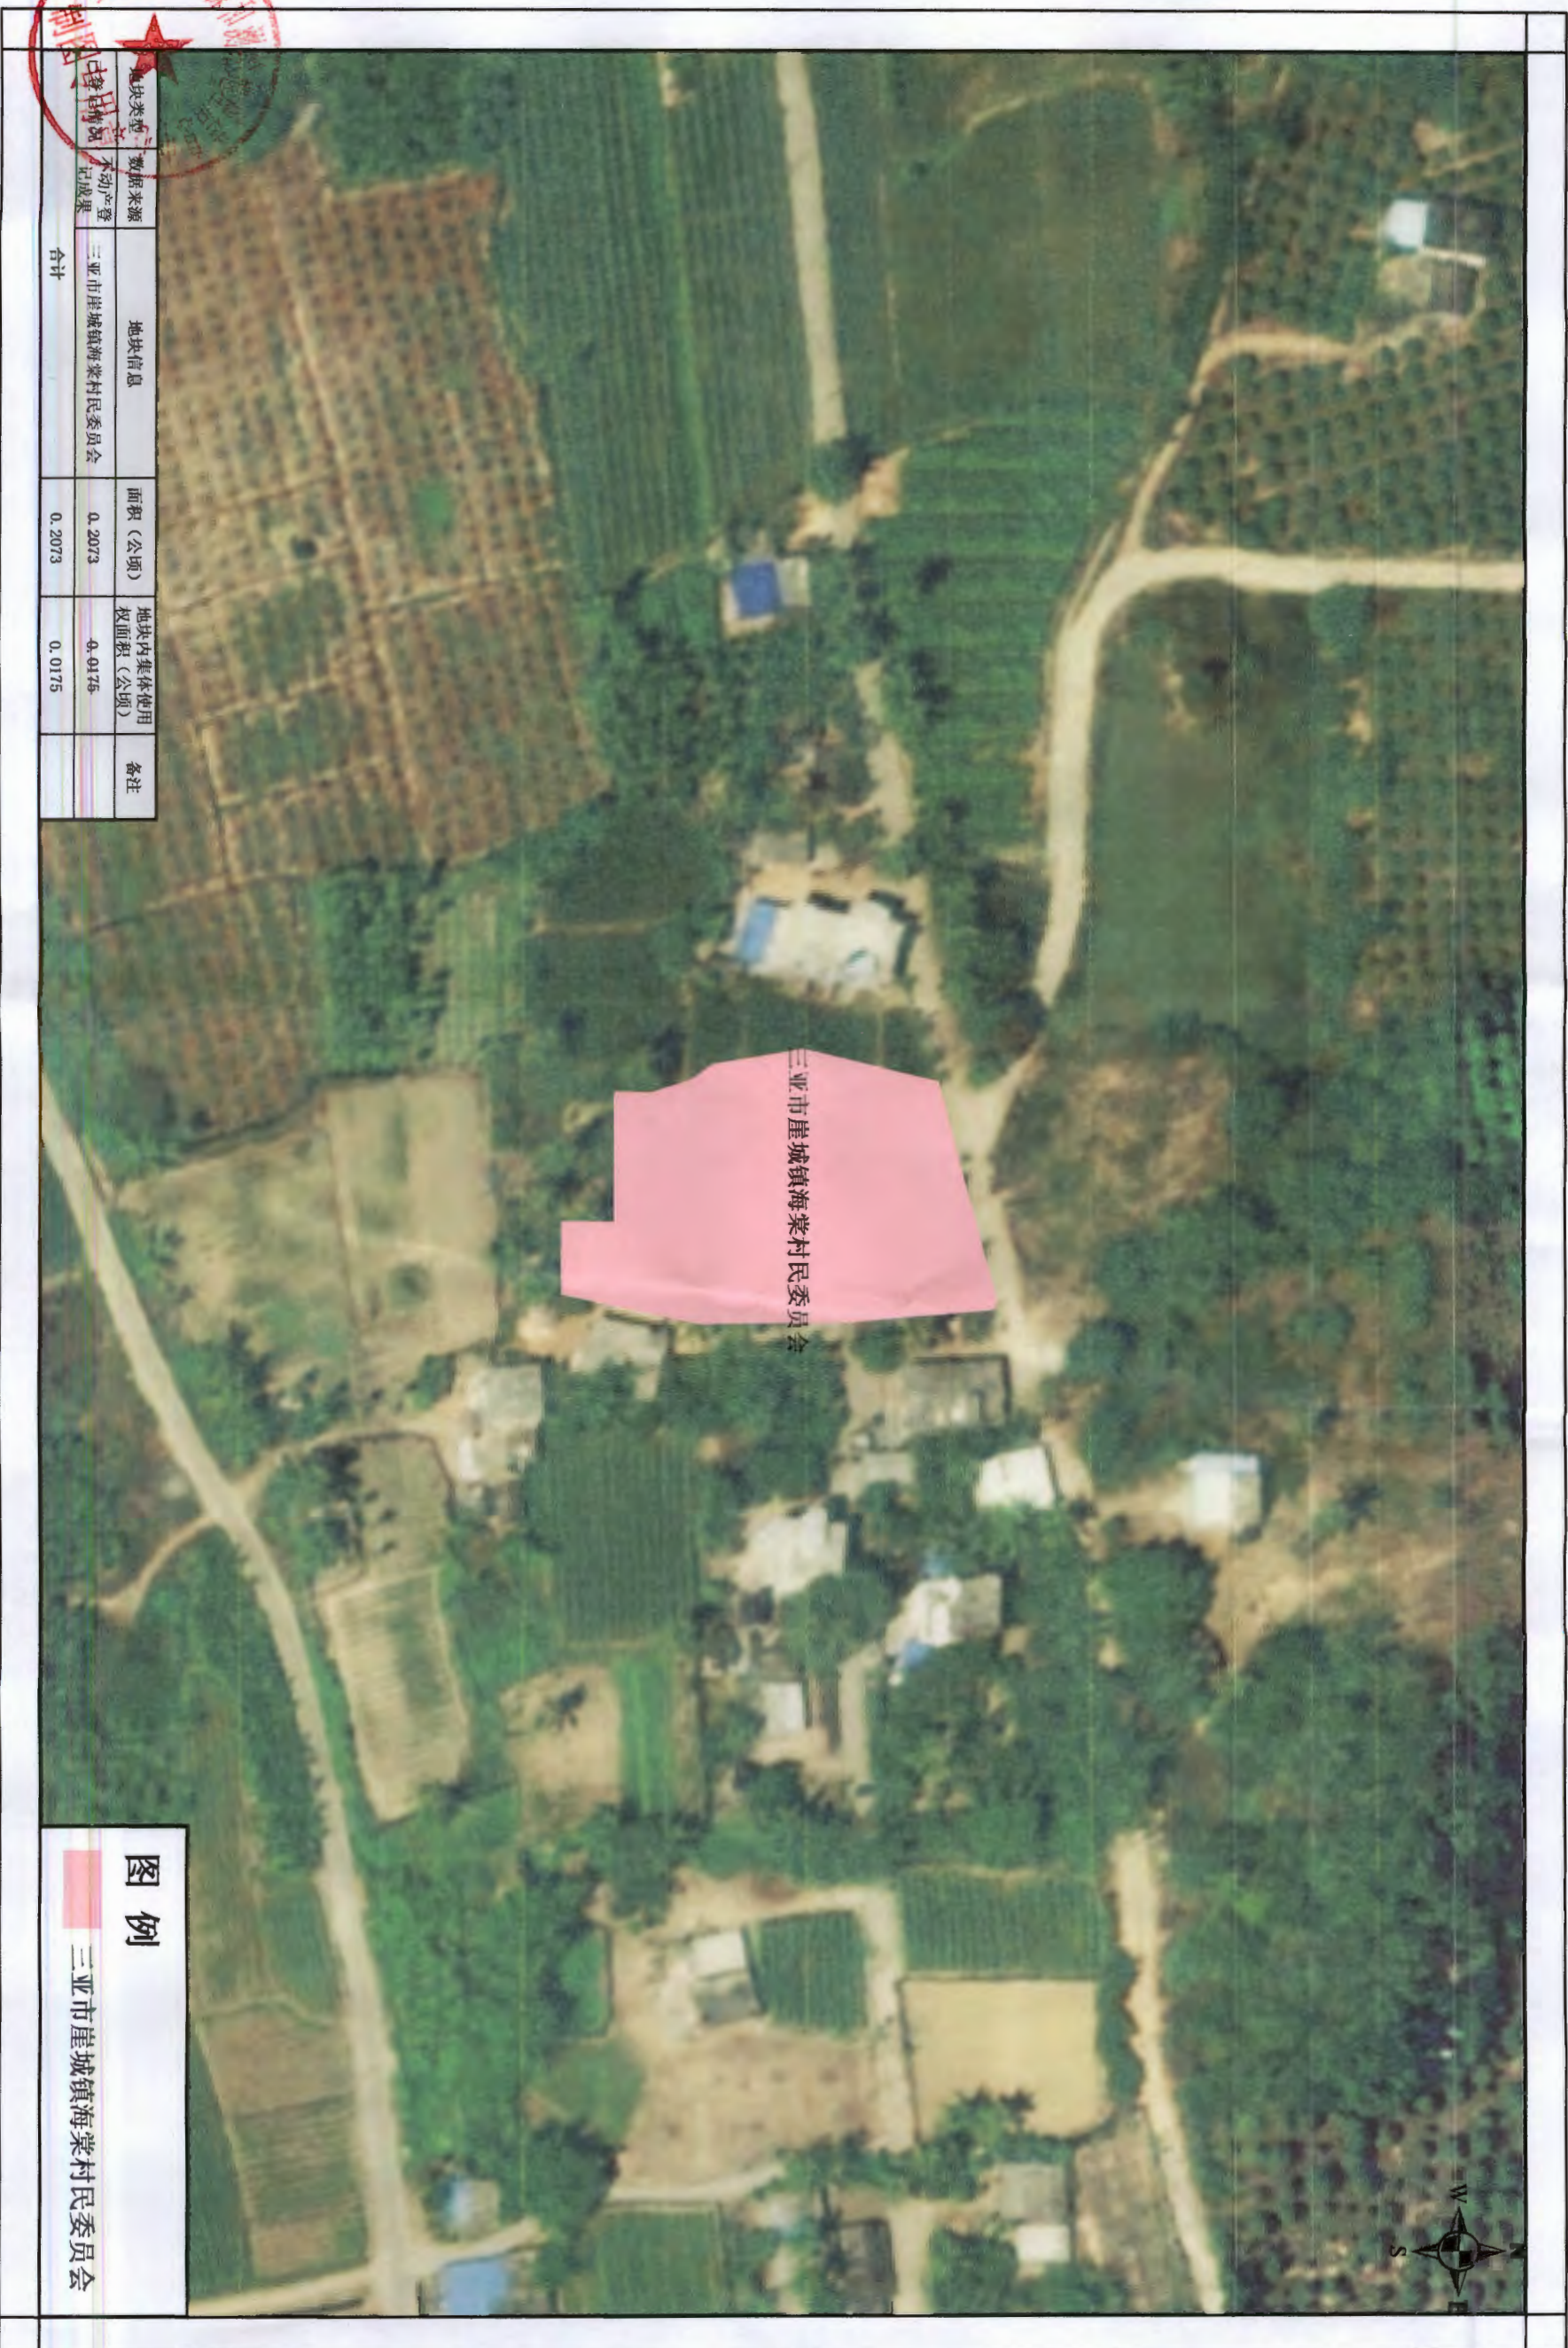

地块信息示意图

地块类型	数据来源	地块信息	面积 (公顷)	地块内集体使用权面积 (公顷)	备注
建设用地	不动产登记成果	三亚市崖城镇海棠村民委员会	0.2073	0.0175	
合计			0.2073	0.0175	

图例	
	三亚市崖城镇海棠村民委员会

制图单位：三亚市国土资源和测绘地理信息中心

1:1000

制图日期：2020年5月27日